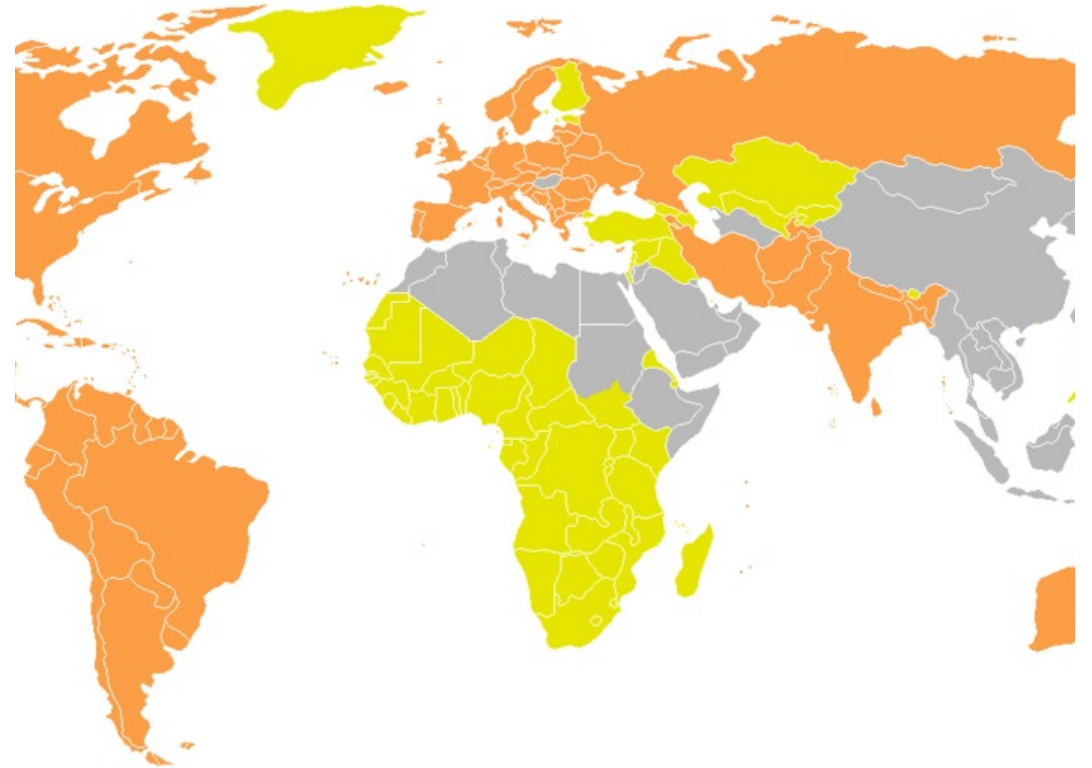

Matematikk

VG1	VG2	VG3
1P	2P	
1T Matematikk for realfag	S1 Matematikk for samfunnsfag (krever 1T)	S2
1T	R1 Matematikk for realfag (krever 1T)	R2

Språk

- Elever kan ta **morsmål nivå 3 som programfag**
  Eksamen er både skriftlig og muntlig.
- Elever som hadde norsk/engelsk fordypning på u-trinn må ha språk i **tre år på videregående**, eller minimum nivå 2 i morsmål.