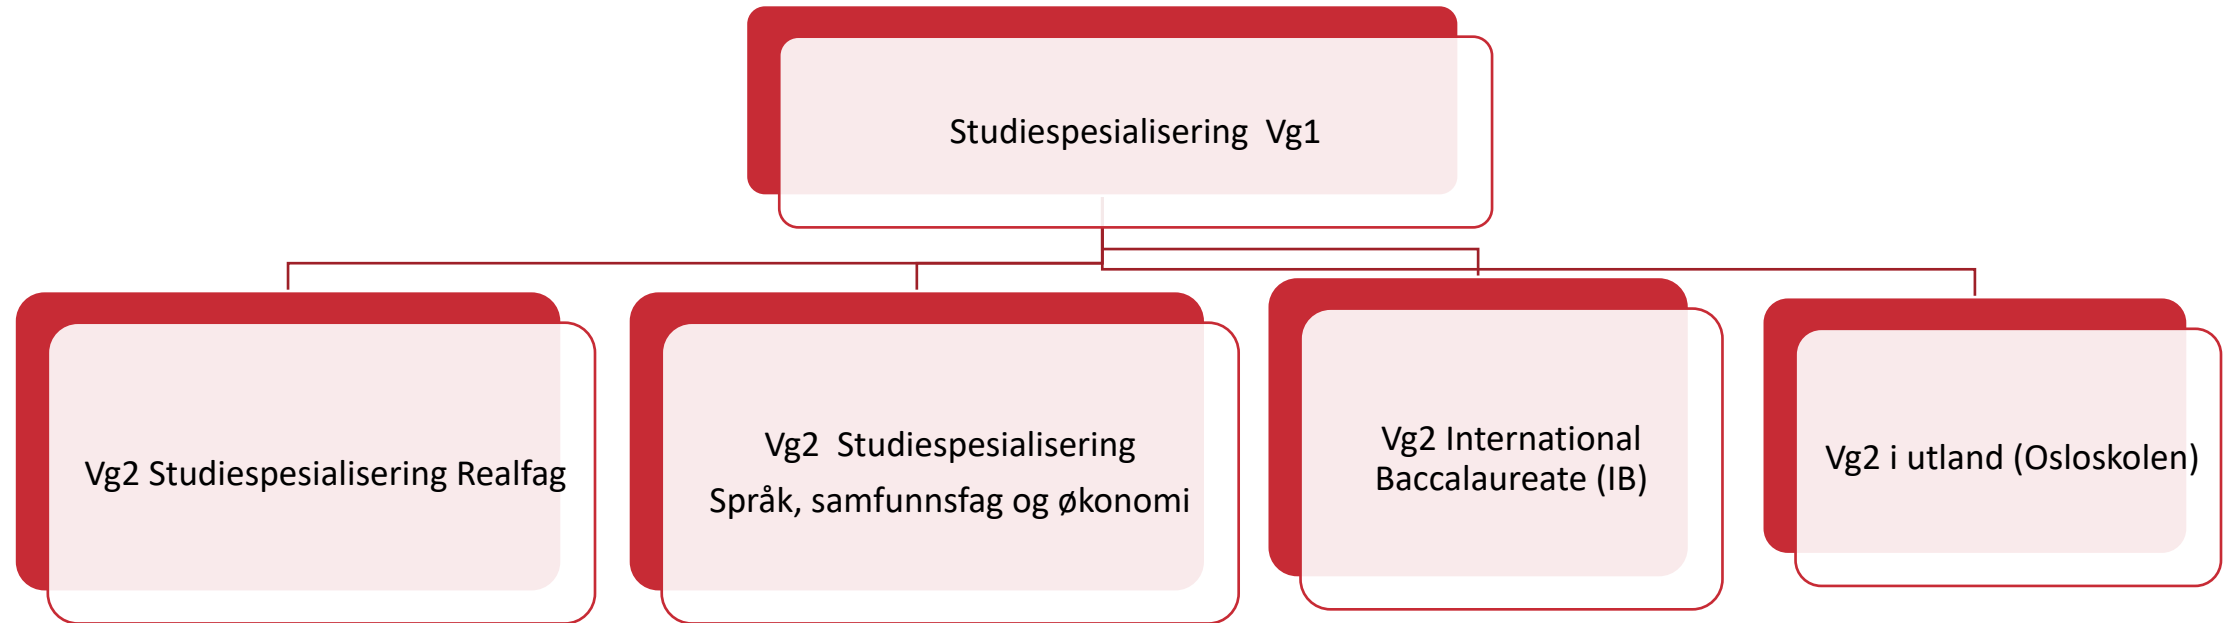

Veier videre til vg2

Alle søker skoleplass før 1. mars på vigo.no

På vg2 velger elevene halvparten av timene ved å velge programfag. Dette gjøres på skolen.